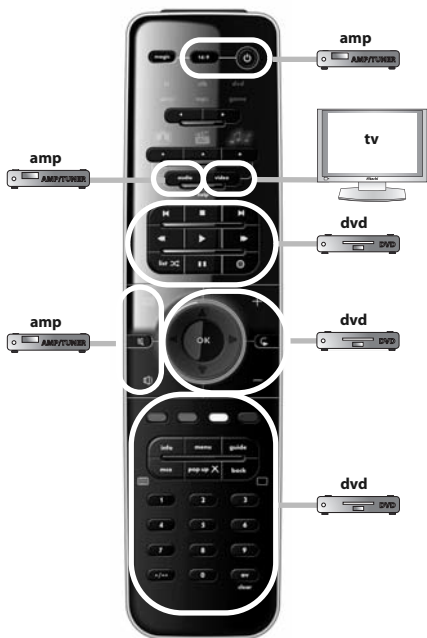

Español

Antes de comenzar, compruebe que la marca de su dispositivo aparece en la lista de marcas de SimpleSet y qué número se le ha asignado (p. ej., tv Hitachi = 1).

- 1 Mantenga pulsado MAGIC durante 3 segundos hasta que el indicador circular azul alrededor de la tecla OK se ilumine dos veces.
- 2 Seleccione el dispositivo que desea configurar (p. ej., tv).
- 3 Mantenga pulsado la tecla del número asignado a su marca (p. ej., para tv Hitachi = pulse 1) hasta que el dispositivo se apague (máx. 36 segundos). El indicador circular LED de color azul y el indicador LED del dispositivo correspondiente se iluminarán cada 3 segundos mientras se esté transmitiendo la señal. **Asegúrese de soltar esta tecla una vez apagado el dispositivo para completar la configuración.**

watch movie : **2** = tv + dvd + amp

watch movie : 3 = tv + game

watch movie : 4 = tv + game + amp

ONE FOR ALL SmartControl™

listen to music : **1** = amp + mp3

listen to music : **2** = amp + dvd

listen to music : **3** = amp + game

- Configuración por código directo 29
- Método de búsqueda 30
- Control de volumen 31
- Aprendizaje (copiar) 32
- ONE FOR ALL SmartControl™ 34
- Funciones adicionales (consulte el manual disponible en nuestro sitio web)
 - Reasignación de modo - Cambio del modo de un dispositivo para configurar dos (o más) dispositivos del mismo tipo.
 - Key Magic® - le permite programar funciones de su mando a distancia original incluso si lo ha PERDIDO o está ROTO.
 - Macro - le permite enviar una secuencia de comandos con sólo pulsar una tecla.

Teclado

Puede configurar los siguientes dispositivos como parte de los 6 modos de dispositivo. Sólo es necesario seleccionar los modos de dispositivo correspondientes con las teclas de flecha izquierda y derecha.