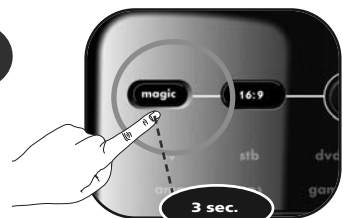

Control de volumen

Esta función le ofrece la posibilidad de configurar el volumen (su opción de aumento, reducción y silencio) para que siempre se relacione con un determinado dispositivo (p. ej., tv), independientemente del modo de dispositivo seleccionado (tv, stb, dvd, amp, mp3 o game).

En este ejemplo, configuraremos el control de volumen para un televisor:

1

Mantenga pulsada la tecla **magic** durante 3 segundos.

--> El anillo azul se iluminará dos veces.

2

Pulse **9 9 3**.

--> El anillo azul se iluminará dos veces.

3

Seleccione el dispositivo correspondiente; p. ej., **tv**.

4

Pulse la tecla **magic** para guardar la configuración.

--> El anillo azul se iluminará dos veces.

El control de volumen quedará configurado para el televisor. Las teclas para aumentar, reducir y silenciar el volumen siempre controlarán el volumen del televisor, sin importar qué modo de dispositivo esté seleccionado (tv, stb, dvd, amp, mp3 o game).