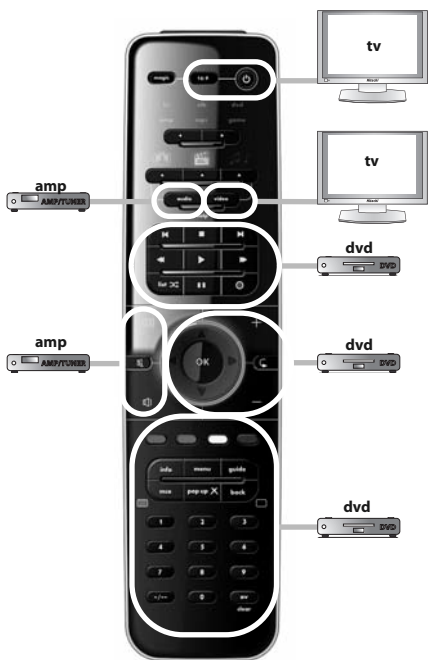

Español

Antes de comenzar, compruebe que la marca de su dispositivo aparece en la lista de marcas de SimpleSet y qué número se le ha asignado (p. ej., tv Hitachi = 1).

- 1 Mantenga pulsado MAGIC durante 3 segundos hasta que el indicador circular azul alrededor de la tecla OK se ilumine dos veces.
- 2 Seleccione el dispositivo que desea configurar (p. ej., tv).
- 3 Mantenga pulsado la tecla del número asignado a su marca (p. ej., para tv Hitachi = pulse 1) hasta que el dispositivo se apague (máx. 36 segundos). El indicador circular LED de color azul y el indicador LED del dispositivo correspondiente se iluminarán cada 3 segundos mientras se esté transmitiendo la señal. **Asegúrese de soltar esta tecla una vez apagado el dispositivo para completar la configuración.**

watch tv

: **1** = tv + stb

watch tv

: 2 = tv + stb + amp

watch tv

: 3 = tv + amp

ONE FOR ALL SmartControl™

watch movie : **1** = tv + dvd

watch movie : **2** = tv + dvd + amp

watch movie : 3 = tv + game

watch movie : 4 = tv + game + amp

ONE FOR ALL SmartControl™

listen to music : **1** = amp + mp3

listen to music : **2** = amp + dvd

listen to music : **3** = amp + game

- Configuración por código directo 29
- Método de búsqueda 30
- Control de volumen 31
- Aprendizaje (copiar) 32
- ONE FOR ALL SmartControl™ 34
- Funciones adicionales (consulte el manual disponible en nuestro sitio web)
 - Reasignación de modo - Cambio del modo de un dispositivo para configurar dos (o más) dispositivos del mismo tipo.
 - Key Magic® - le permite programar funciones de su mando a distancia original incluso si lo ha PERDIDO o está ROTO.
 - Macro - le permite enviar una secuencia de comandos con sólo pulsar una tecla.