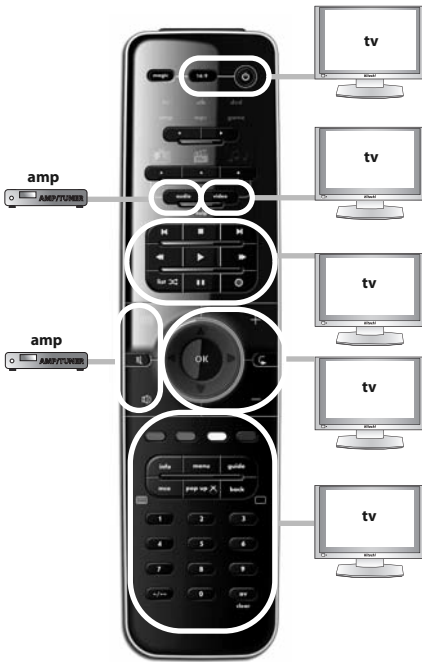

Español

Antes de comenzar, compruebe que la marca de su dispositivo aparece en la lista de marcas de SimpleSet y qué número se le ha asignado (p. ej., tv Hitachi = 1).

- 1 Mantenga pulsado MAGIC durante 3 segundos hasta que el indicador circular azul alrededor de la tecla OK se ilumine dos veces.
- 2 Seleccione el dispositivo que desea configurar (p. ej., tv).
- 3 Mantenga pulsado la tecla del número asignado a su marca (p. ej., para tv Hitachi = pulse 1) hasta que el dispositivo se apague (máx. 36 segundos). El indicador circular LED de color azul y el indicador LED del dispositivo correspondiente se iluminarán cada 3 segundos mientras se esté transmitiendo la señal. **Asegúrese de soltar esta tecla una vez apagado el dispositivo para completar la configuración.**

Français

Vérifiez tout d'abord que la marque de votre appareil figure dans la liste « SimpleSet » et repérez la touche numérique qui y est associée (tv Hitachi = 1, par exemple).

- 1 Maintenez la touche MAGIC enfoncée pendant 3 secondes, jusqu'à ce que l'anneau (bleu) autour de la touche OK clignote deux fois.
- 2 Sélectionnez l'appareil à programmer (« tv » par exemple).
- 3 Maintenez la touche numérique correspondant à votre marque enfoncée (pour une télévision Hitachi, par exemple, appuyez sur 1), jusqu'à ce que l'appareil s'éteigne (maximum 36 secondes). L'anneau lumineux bleu et la diode de mode correspondant à l'appareil s'allument toutes les 3 secondes pendant l'émission d'un signal d'alimentation. Relâchez la touche dès que votre appareil s'éteint pour terminer la configuration.

watch tv

: **1** = tv + stb

watch tv

: 2 = tv + stb + amp

watch tv

: 3 = tv + amp

ONE FOR ALL SmartControl™

watch movie : **1** = tv + dvd

watch movie : **2** = tv + dvd + amp

watch movie : 3 = tv + game

watch movie : 4 = tv + game + amp

ONE FOR ALL SmartControl™

listen to music : **1** = amp + mp3

listen to music : **2** = amp + dvd

listen to music : **3** = amp + game