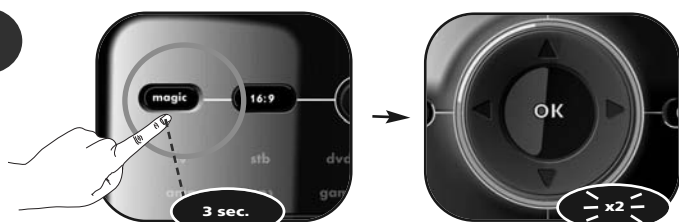

Anulación del control de volumen de un dispositivo

- 1) Mantenga pulsado la tecla **magic** durante 3 segundos. --> El anillo azul se iluminará dos veces.
- 2) Pulse **9 9 3**.
- 3) Seleccione **el modo de dispositivo que desea desactivar** del control de volumen.
- 4) Pulse la tecla **VOL -**. El anillo azul se iluminará hasta 4 veces.
El dispositivo eliminado aumentará, reducirá o silenciará su volumen cuando corresponda.

Aprendizaje (Copiar)

Esta función permite al mando a distancia ONE FOR ALL memorizar (copiar) una o más funciones del mando a distancia original (en funcionamiento).

Ejemplo: memorización (copia) de la función "I/II (mono/estéreo)" de su mando a distancia original en la tecla roja del mando a distancia ONE FOR ALL

Ejemplo de mando a distancia original (en funcionamiento)

1

Mantenga pulsada la tecla **magic** durante 3 segundos.

→ El anillo azul se iluminará dos veces.

2

Pulse **9 7 5**.

--> El anillo azul se iluminará dos veces..

3

Seleccione el dispositivo correspondiente; p. ej., **tv**.

4

ATENCIÓN: coloque ambos mandos en una superficie plana. Asegúrese de que los extremos que normalmente utiliza para apuntar a los dispositivos en cuestión se encuentran uno frente al otro.