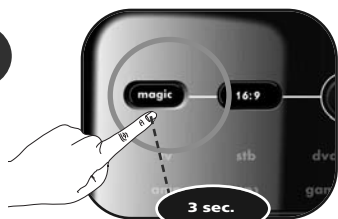

Configuración por código directo

1

Busque el código de su dispositivo en la lista de códigos. Los códigos están ordenados por tipo de dispositivo y marca. Los códigos más habituales aparecen en primer lugar. Asegúrese de que su dispositivo está ENCENDIDO (no en modo de reposo).

2

Mantenga pulsada la tecla **magic** durante 3 segundos.

→ El anillo azul se iluminará dos veces.

3

Seleccione el dispositivo correspondiente; p. ej., **tv**.

4

Introduzca el primer código de la lista para su tipo de dispositivo y marca (p. ej., tv Hitachi = **1576**).