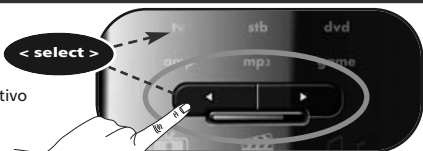

Método de búsqueda

1

Mantenga pulsada la tecla **magic** durante 3 segundos.

-> El anillo azul se iluminará dos veces.

2

Seleccione el dispositivo correspondiente;
p. ej., **tv**.

3

Pulse **9 9 1**.

-> El anillo azul se iluminará dos veces.

4

Pulse la tecla de **encendido (***)**.

5

Pulse la tecla **CH+** varias veces hasta que el dispositivo se apague.

6

Pulse la tecla **magic** para guardar la configuración.