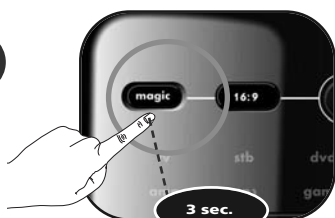

Método de búsqueda

1

Mantenga pulsada la tecla **magic** durante 3 segundos.

-> El anillo azul se iluminará dos veces.

2

Seleccione el dispositivo correspondiente;
p. ej., **tv**.

3

Pulse **9 9 1**.

-> El anillo azul se iluminará dos veces.

4

Pulse la tecla de **encendido (***)**.

5

Pulse la tecla **CH+** varias veces hasta que el dispositivo se apague.

6

Pulse la tecla **magic** para guardar la configuración.

-> El anillo azul se iluminará dos veces.

¡Enhorabuena! Ya debería poder encender de nuevo el dispositivo y controlarlo correctamente.

***** ATENCIÓN:** si el mando a distancia original no tenía una tecla de encendido, pulse la tecla de "reproducción" en su lugar en el paso 4. Deberá iniciar la reproducción de, por ejemplo, su dvd o mp3 en el paso 5.

En este ejemplo, configuraremos el control de volumen para un televisor:

1

Mantenga pulsada la tecla **magic** durante 3 segundos.

--> El anillo azul se iluminará dos veces.

2

Pulse **9 9 3**.

--> El anillo azul se iluminará dos veces.