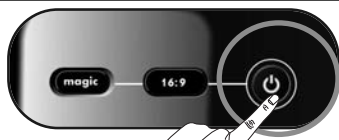

Método de búsqueda

1

Mantenga pulsada la tecla **magic** durante 3 segundos.

-> El anillo azul se iluminará dos veces.

2

Seleccione el dispositivo correspondiente;
p. ej., **tv**.

3

Pulse **9 9 1**.

-> El anillo azul se iluminará dos veces.

4

Pulse la tecla de **encendido (***)**.

5

Pulse la tecla **CH+** varias veces hasta que el dispositivo se apague.

6

Pulse la tecla **magic** para guardar la configuración.