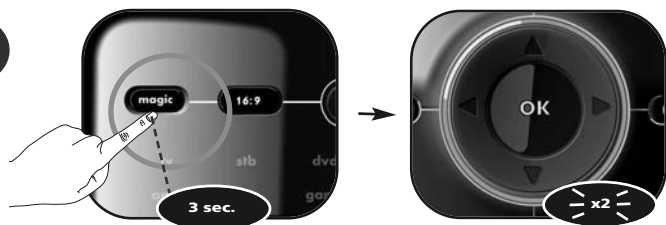

Ejemplo de mando a distancia original (en funcionamiento)

1

Mantenga pulsada la tecla **magic** durante 3 segundos.

→ El anillo azul se iluminará dos veces.

2

Pulse **9 7 5**.

--> El anillo azul se iluminará dos veces..

3

Seleccione el dispositivo correspondiente; p. ej., **tv**.

4

ATENCIÓN: coloque ambos mandos en una superficie plana. Asegúrese de que los extremos que normalmente utiliza para apuntar a los dispositivos en cuestión se encuentran uno frente al otro.

En primer lugar, pulse la tecla **roja**. El indicador LED tv parpadeará

- Si desea copiar otras funciones con el mismo modo, repita el paso 4 y pulse la siguiente tecla que desea copiar mediante memorización.
- Podrá memorizar aproximadamente 100 funciones.

5

Mantenga pulsada la tecla **magic** (3 seg.) para guardar la configuración. --> El anillo azul se iluminará dos veces.

¡Enhorabuena! La memorización (copia) de la función "I/II (mono/estéreo)" del mando a distancia original al mando a distancia ONE FOR ALL se ha realizado correctamente. Ahora, cada vez que pulse la tecla roja (en el modo tv), obtendrá la función "I/II (mono/estéreo)".