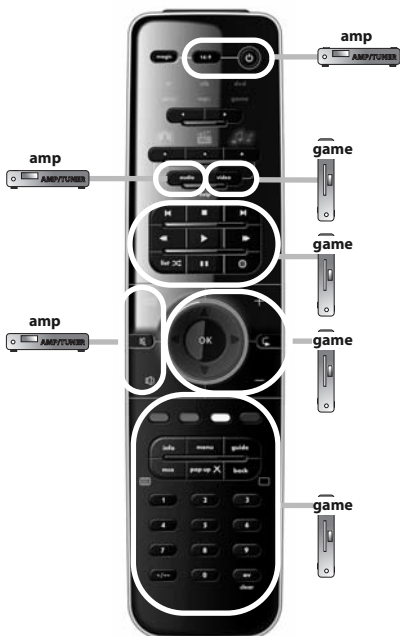

Español

Antes de comenzar, compruebe que la marca de su dispositivo aparece en la lista de marcas de SimpleSet y qué número se le ha asignado (p. ej., tv Hitachi = 1).

- 1 Mantenga pulsado MAGIC durante 3 segundos hasta que el indicador circular azul alrededor de la tecla OK se ilumine dos veces.
- 2 Seleccione el dispositivo que desea configurar (p. ej., tv).
- 3 Mantenga pulsado la tecla del número asignado a su marca (p. ej., para tv Hitachi = pulse 1) hasta que el dispositivo se apague (máx. 36 segundos). El indicador circular LED de color azul y el indicador LED del dispositivo correspondiente se iluminarán cada 3 segundos mientras se esté transmitiendo la señal. **Asegúrese de soltar esta tecla una vez apagado el dispositivo para completar la configuración.**

watch movie : **2** = tv + dvd + amp

watch movie : 3 = tv + game

watch movie : 4 = tv + game + amp

ONE FOR ALL SmartControl™

listen to music : **1** = amp + mp3

listen to music : **2** = amp + dvd

listen to music : **3** = amp + game

- Configuración por código directo 29
- Método de búsqueda 30
- Control de volumen 31
- Aprendizaje (copiar) 32
- ONE FOR ALL SmartControl™ 34
- Funciones adicionales (consulte el manual disponible en nuestro sitio web)
 - Reasignación de modo - Cambio del modo de un dispositivo para configurar dos (o más) dispositivos del mismo tipo.
 - Key Magic® - le permite programar funciones de su mando a distancia original incluso si lo ha PERDIDO o está ROTO.
 - Macro - le permite enviar una secuencia de comandos con sólo pulsar una tecla.

Teclado

Puede configurar los siguientes dispositivos como parte de los 6 modos de dispositivo. Sólo es necesario seleccionar los modos de dispositivo correspondientes con las teclas de flecha izquierda y derecha.