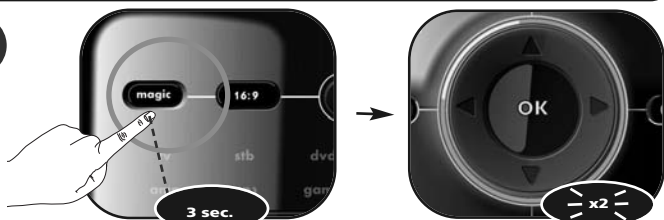

2

Mantenga pulsada la tecla **magic** durante 3 segundos.

→ El anillo azul se iluminará dos veces.

3

Seleccione el dispositivo correspondiente; p. ej., **tv**.

4

Introduzca el primer código de la lista para su tipo de dispositivo y marca (p. ej., tv Hitachi = **1576**).

→ El indicador se iluminará dos veces.

5

Pulse la tecla de **encendido** (**).

¡Enhorabuena! Ya debería poder encender de nuevo el dispositivo y controlarlo correctamente.

Si el dispositivo no se apaga?

→ Repita los pasos del 1 al 5 con el siguiente código de la lista especificado para su marca.

Si no obtiene el resultado esperado

→ Pruebe el método de búsqueda.

**** ATENCIÓN:** si el mando a distancia original no tenía una tecla de encendido, pulse la tecla de "pausa" en su lugar en el paso 5. Reproduzca un dvd/mp3 antes de realizar la configuración por código directo.

Método de búsqueda

1

Mantenga pulsada la tecla **magic** durante 3 segundos.

-> El anillo azul se iluminará dos veces.

2

Seleccione el dispositivo correspondiente;
p. ej., **tv**.

3

Pulse **9 9 1**.