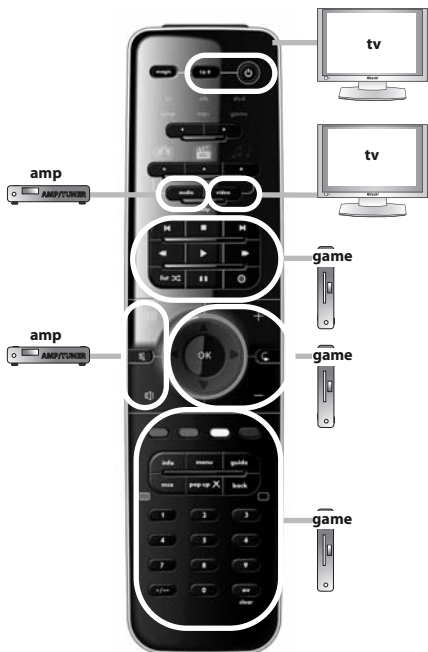

Español

Antes de comenzar, compruebe que la marca de su dispositivo aparece en la lista de marcas de SimpleSet y qué número se le ha asignado (p. ej., tv Hitachi = 1).

- 1 Mantenga pulsado MAGIC durante 3 segundos hasta que el indicador circular azul alrededor de la tecla OK se ilumine dos veces.
- 2 Seleccione el dispositivo que desea configurar (p. ej., tv).
- 3 Mantenga pulsado la tecla del número asignado a su marca (p. ej., para tv Hitachi = pulse 1) hasta que el dispositivo se apague (máx. 36 segundos). El indicador circular LED de color azul y el indicador LED del dispositivo correspondiente se iluminarán cada 3 segundos mientras se esté transmitiendo la señal. **Asegúrese de soltar esta tecla una vez apagado el dispositivo para completar la configuración.**

watch tv

: **1** = tv + stb

watch tv

: 2 = tv + stb + amp

watch tv

: 3 = tv + amp

ONE FOR ALL SmartControl™

watch movie : **1** = tv + dvd

watch movie : **2** = tv + dvd + amp

watch movie : 3 = tv + game

watch movie : 4 = tv + game + amp

ONE FOR ALL SmartControl™

listen to music : **1** = amp + mp3

listen to music : **2** = amp + dvd

listen to music : **3** = amp + game

- Configuración por código directo 29
- Método de búsqueda 30
- Control de volumen 31
- Aprendizaje (copiar) 32
- ONE FOR ALL SmartControl™ 34
- Funciones adicionales (consulte el manual disponible en nuestro sitio web)
 - Reasignación de modo - Cambio del modo de un dispositivo para configurar dos (o más) dispositivos del mismo tipo.
 - Key Magic® - le permite programar funciones de su mando a distancia original incluso si lo ha PERDIDO o está ROTO.
 - Macro - le permite enviar una secuencia de comandos con sólo pulsar una tecla.