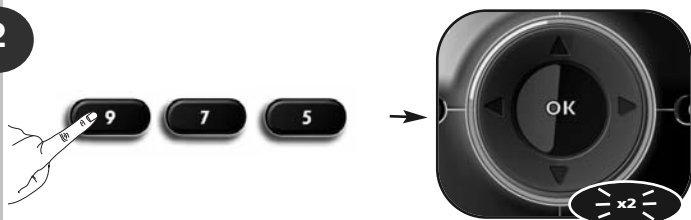

Ejemplo de mando a distancia original (en funcionamiento)

1

Mantenga pulsada la tecla **magic** durante 3 segundos.

→ El anillo azul se iluminará dos veces.

2

Pulse **9 7 5**.

--> El anillo azul se iluminará dos veces..

3

Seleccione el dispositivo correspondiente; p. ej., **tv**.

4

ATENCIÓN: coloque ambos mandos en una superficie plana. Asegúrese de que los extremos que normalmente utiliza para apuntar a los dispositivos en cuestión se encuentran uno frente al otro.