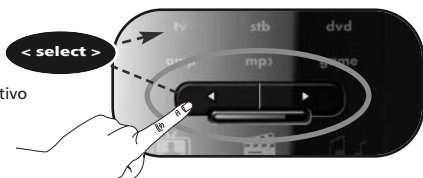

En este ejemplo, configuraremos el control de volumen para un televisor:

1

Mantenga pulsada la tecla **magic** durante 3 segundos.

--> El anillo azul se iluminará dos veces.

2

Pulse **9 9 3**.

--> El anillo azul se iluminará dos veces.

3

Seleccione el dispositivo correspondiente; p. ej., **tv**.

4

Pulse la tecla **magic** para guardar la configuración.

--> El anillo azul se iluminará dos veces.

El control de volumen quedará configurado para el televisor. Las teclas para aumentar, reducir y silenciar el volumen siempre controlarán el volumen del televisor, sin importar qué modo de dispositivo esté seleccionado (tv, stb, dvd, amp, mp3 o game).