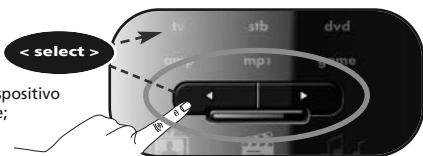

2

Mantenga pulsada la tecla **magic** durante 3 segundos.

→ El anillo azul se iluminará dos veces.

3

Seleccione el dispositivo correspondiente; p. ej., **tv**.

4

Introduzca el primer código de la lista para su tipo de dispositivo y marca (p. ej., tv Hitachi = **1576**).