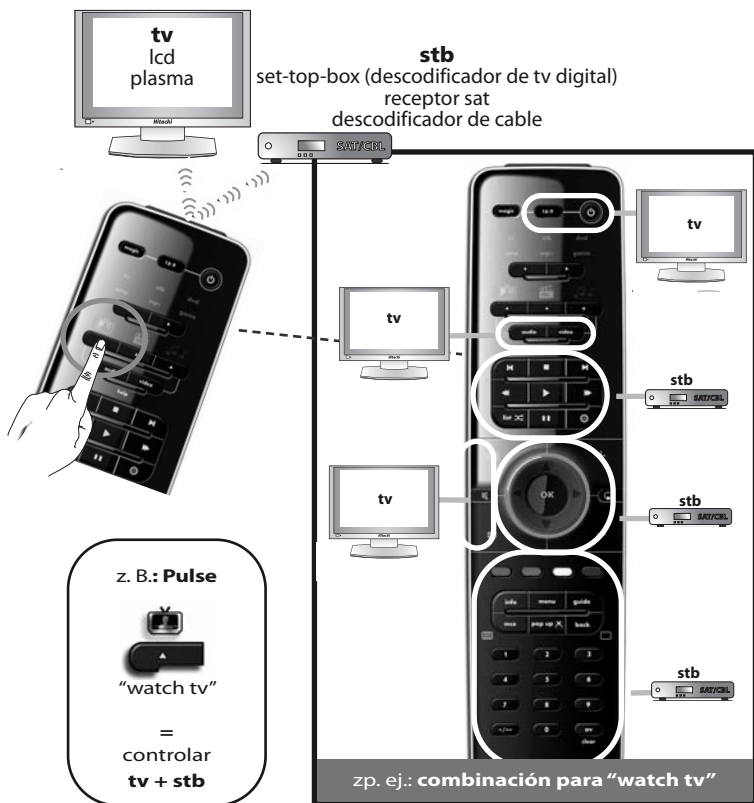

Configuración de SmartControl (preprogramada)

ajustes para **“watch tv”**

(Combinación **1**) = **tv + stb**

(Combinación **2**) = **tv + stb + amp**

(Combinación **3**) = **tv + amp**

ajustes para **“watch movie”**

(Combinación **1**) = **tv + dvd**

(Combinación **2**) = **tv + dvd + amp**

(Combinación **3**) = **tv + game**

(Combinación **4**) = **tv + game + amp**

ajustes para **“listen to music”**

(Combinación **1**) = **amp + mp3**

(Combinación **2**) = **amp + dvd**

(Combinación **3**) = **amp + game**

(Busque las pantallas del teclado correspondientes en las páginas 6 – 11).

En el ejemplo que aparece a continuación, hemos activado la combinación 1 para “watch tv”. La configuración del teclado quedará como se muestra a continuación.

Ejemplo 1 (configuración según se muestra):

Activación de la combinación 1 para "watch tv"

- 1) Mantenga pulsado la tecla magic durante 3 segundos. --> El anillo azul se iluminará dos veces.
- 2) Pulse "watch tv".
- 3) Pulse "1".