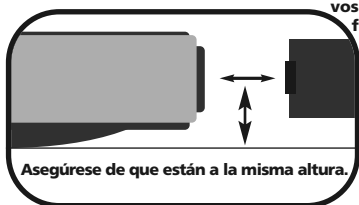

Ejemplo de mando a distancia original (en funcionamiento)

1

Mantenga pulsada la tecla **magic** durante 3 segundos.

→ El anillo azul se iluminará dos veces.

2

Pulse **9 7 5**.

--> El anillo azul se iluminará dos veces..

3

Seleccione el dispositivo correspondiente; p. ej., **tv**.

4

ATENCIÓN: coloque ambos mandos en una superficie plana. Asegúrese de que los extremos que normalmente utiliza para apuntar a los dispositivos en cuestión se encuentran uno frente al otro.