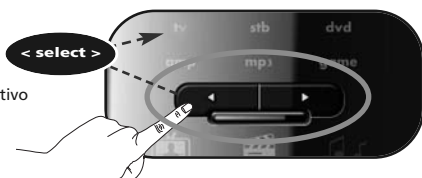

Ejemplo de mando a distancia original (en funcionamiento)

1

Mantenga pulsada la tecla **magic** durante 3 segundos.

→ El anillo azul se iluminará dos veces.

2

Pulse **9 7 5**.

--> El anillo azul se iluminará dos veces..

3

Seleccione el dispositivo correspondiente; p. ej., **tv**.

4

ATENCIÓN: coloque ambos mandos en una superficie plana. Asegúrese de que los extremos que normalmente utiliza para apuntar a los dispositivos en cuestión se encuentran uno frente al otro.