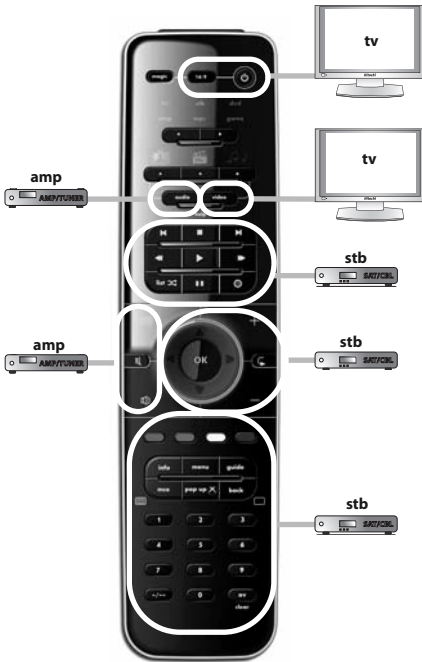

watch tv

: 2 = tv + stb + amp