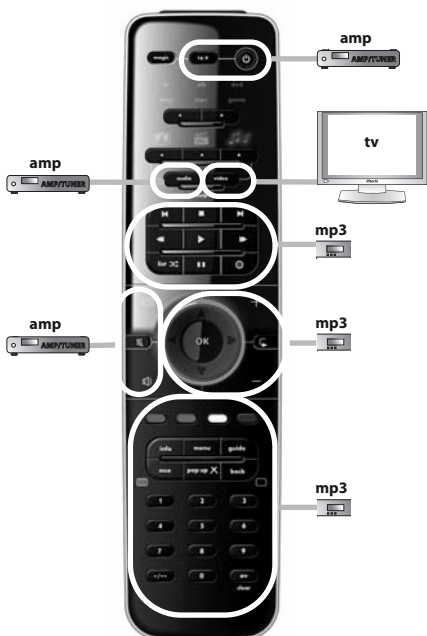

Español

Antes de comenzar, compruebe que la marca de su dispositivo aparece en la lista de marcas de SimpleSet y qué número se le ha asignado (p. ej., tv Hitachi = 1).

- 1 Mantenga pulsado MAGIC durante 3 segundos hasta que el indicador circular azul alrededor de la tecla OK se ilumine dos veces.
- 2 Seleccione el dispositivo que desea configurar (p. ej., tv).
- 3 Mantenga pulsado la tecla del número asignado a su marca (p. ej., para tv Hitachi = pulse 1) hasta que el dispositivo se apague (máx. 36 segundos). El indicador circular LED de color azul y el indicador LED del dispositivo correspondiente se iluminarán cada 3 segundos mientras se esté transmitiendo la señal. **Asegúrese de soltar esta tecla una vez apagado el dispositivo para completar la configuración.**

watch movie : **2** = tv + dvd + amp

watch movie : 3 = tv + game

watch movie : 4 = tv + game + amp

ONE FOR ALL SmartControl™

listen to music : **1** = amp + mp3

listen to music : **2** = amp + dvd

listen to music : **3** = amp + game

- Configuración por código directo 29
- Método de búsqueda 30
- Control de volumen 31
- Aprendizaje (copiar) 32
- ONE FOR ALL SmartControl™ 34
- Funciones adicionales (consulte el manual disponible en nuestro sitio web)
 - Reasignación de modo - Cambio del modo de un dispositivo para configurar dos (o más) dispositivos del mismo tipo.
 - Key Magic® - le permite programar funciones de su mando a distancia original incluso si lo ha PERDIDO o está ROTO.
 - Macro - le permite enviar una secuencia de comandos con sólo pulsar una tecla.

Teclado

Puede configurar los siguientes dispositivos como parte de los 6 modos de dispositivo. Sólo es necesario seleccionar los modos de dispositivo correspondientes con las teclas de flecha izquierda y derecha.