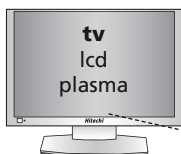

• **16:9** (modos tv/stb)
 • **abrir/cerrar / eject** (modos dvd/amp)

SmartControl

• watch tv (ver tv)
 • watch movie (ver película)
 • listen to music (escuchar música)

Pulse la tecla **de grabación** dos veces para iniciar la grabación.

• **canal anterior** (modos tv/stb/dvd)
 • **repetir** (modo amp)

• **atrás** (modos stb/dvd)
 • **texto desactivado** (modo tv/stb)

• **menú emergente** (modo dvd)
 • **subtítulos** (modos tv/stb)
 • **tecla X** para Xbox 360 (modo game)

Configuración por código directo

1

Busque el código de su dispositivo en la lista de códigos. Los códigos están ordenados por tipo de dispositivo y marca. Los códigos más habituales aparecen en primer lugar. Asegúrese de que su dispositivo está ENCENDIDO (no en modo de reposo).

2

Mantenga pulsada la tecla **magic** durante 3 segundos.

→ El anillo azul se iluminará dos veces.

3

Seleccione el dispositivo correspondiente; p. ej., **tv**.

4

Introduzca el primer código de la lista para su tipo de dispositivo y marca (p. ej., tv Hitachi = **1576**).